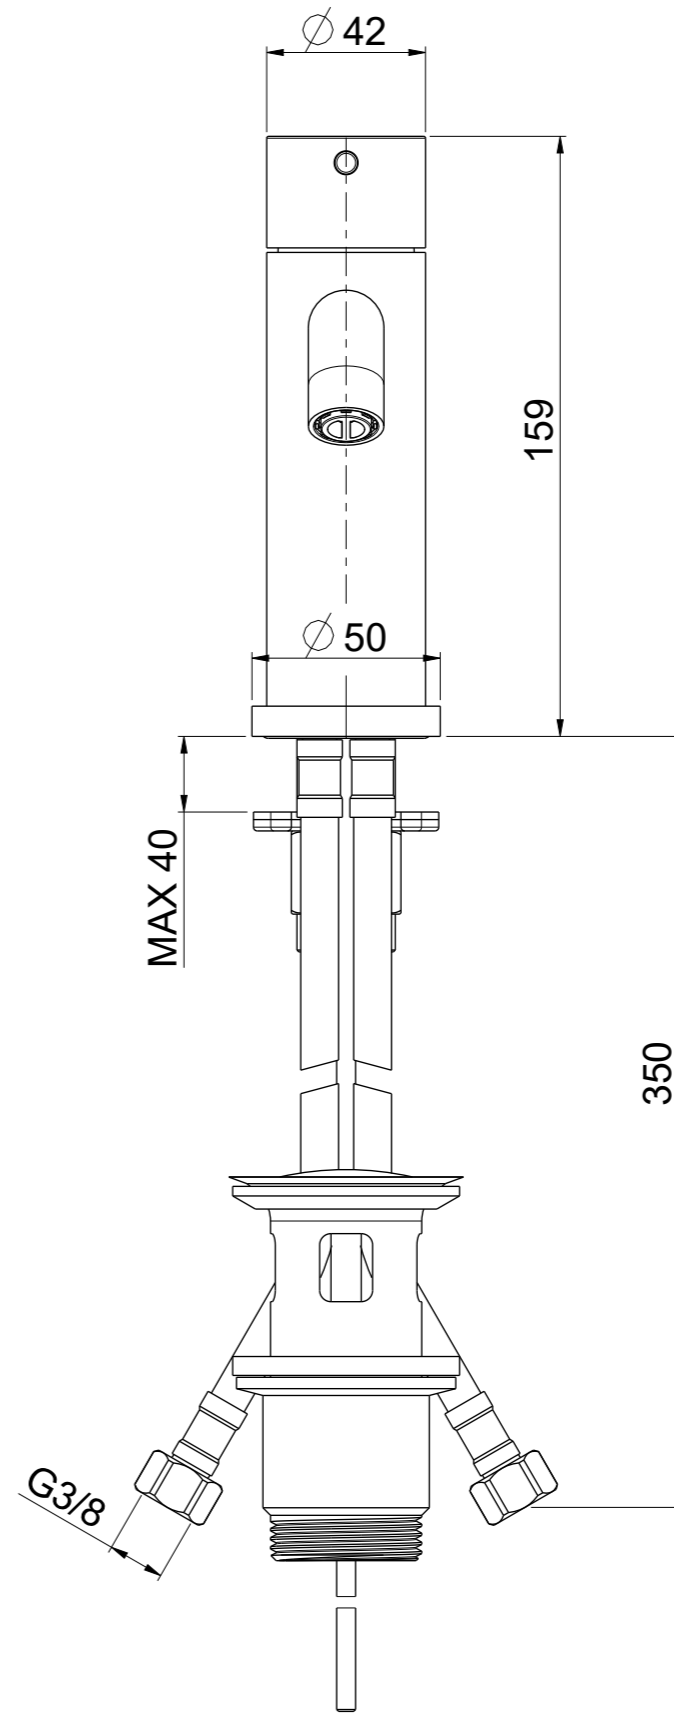

OIOLI RUBINETTERIE e-mail: mattia@oioli.com Via Pul Stretta, 10/12 28024 Gozzano (No) ITALY	DATA	19/4/2023	VERSIONE	PROGETTO	SCALA	CODICE DISEGNO	
	DISEGNATORE	B.F.	1.6		1:2	OIMILS000RO	
DESCRIZIONE							ARTICOLO
MISCELATORE LAVABO MICRO							MILS000RO