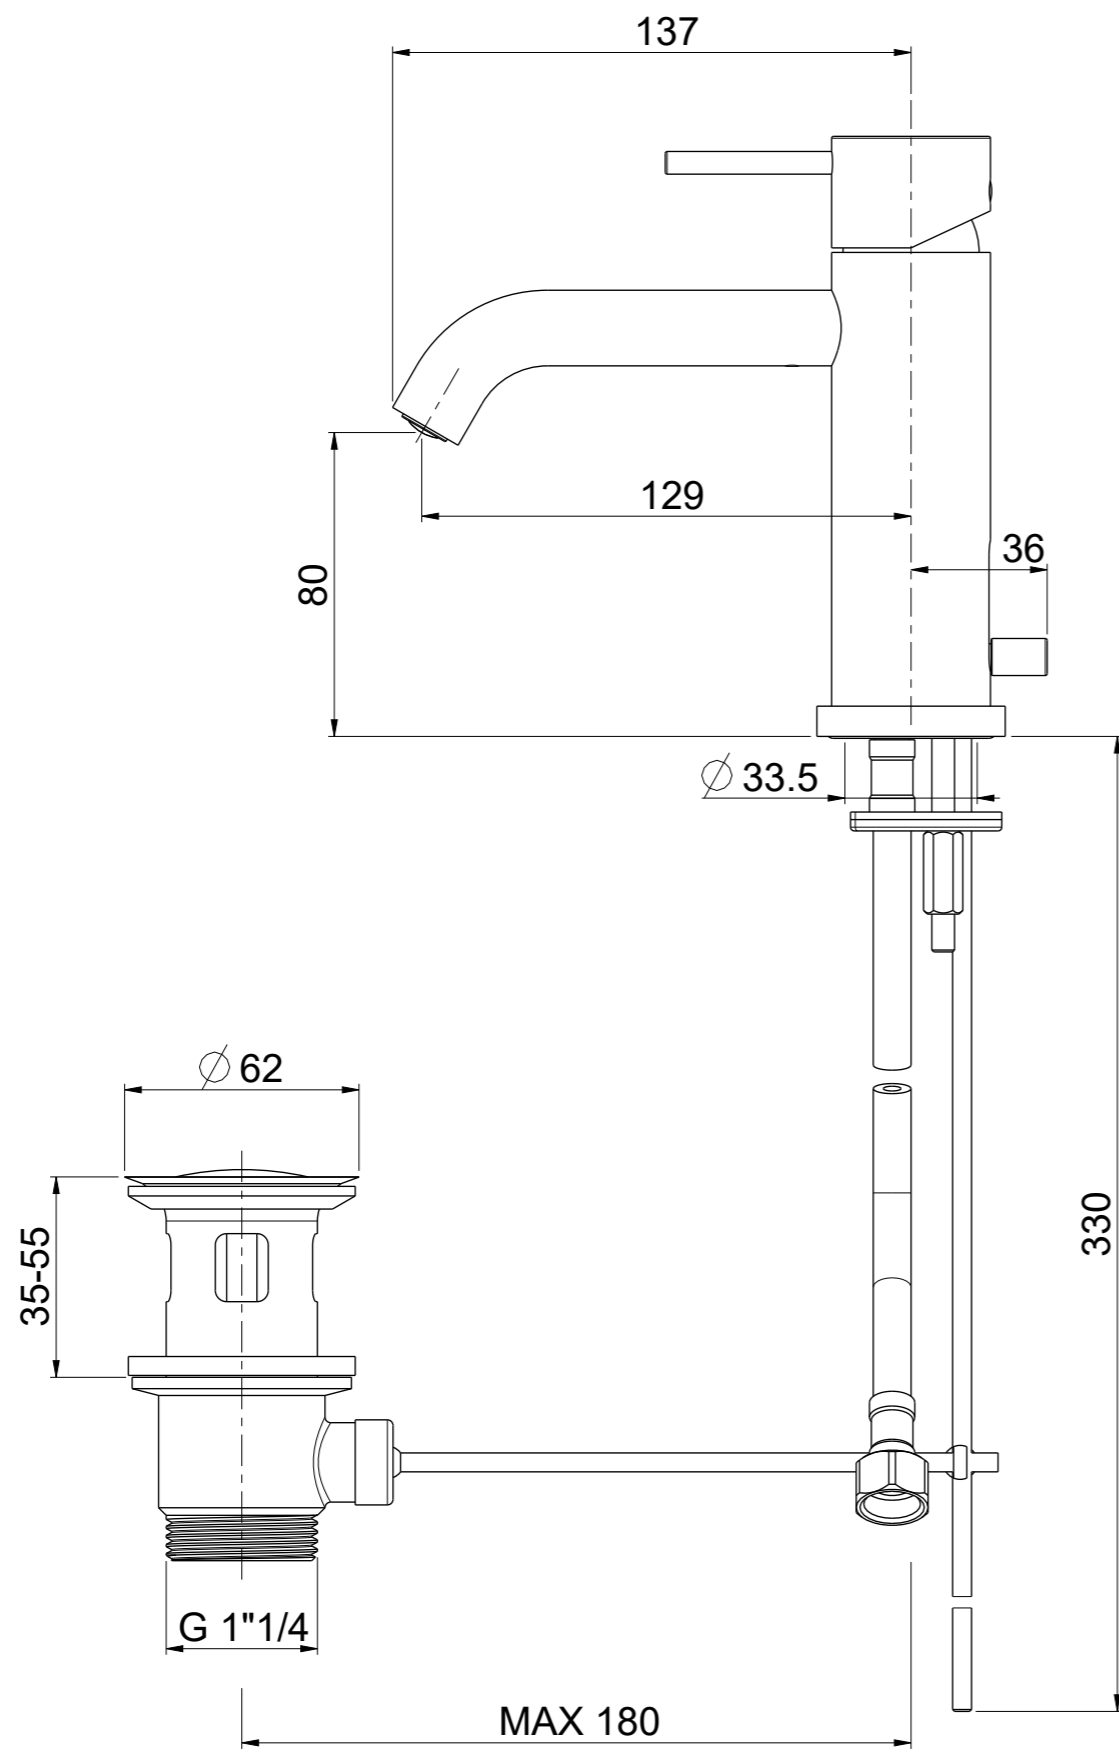

OIOLI RUBINETTERIE e-mail: mattia@oioli.com Via Pul Stretta, 10/12 28024 Gozzano (No) ITALY	DATA	19/4/2023	VERSIONE	PROGETTO	SCALA	CODICE DISEGNO	
	DISEGNATORE	B.F.	1.6		1:2	OIMILS000RO	
DESCRIZIONE							ARTICOLO
MISCELATORE LAVABO MICRO							MILS000RO